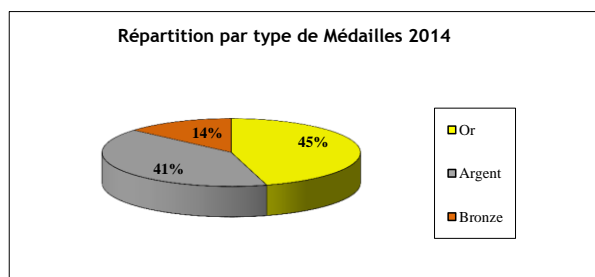

Nb Médailles	Répartition Médailles
Or	258	45%
Argent	231	41%
Bronze	77	14%
TOTAL Médailles	566	100%