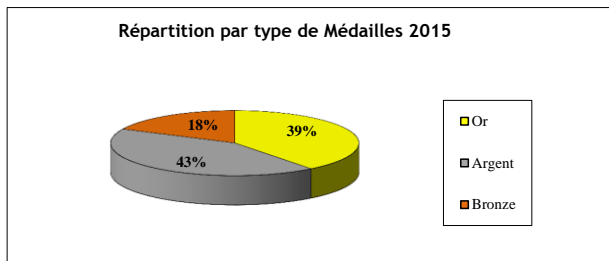

RÉPARTITION DES MÉDAILLES

RÉPARTITION DES MÉDAILLES - 2015

381 DOSSIERS EXPOSANTS
209 DOSSIERS MEDAILLES
172 DOSSIERS NON MEDAILLES

	Nb Médailles	Répartition Médailles
Caves Coopératives	317	54%
Caves Particulières	234	40%
Négociants	34	6%
TOTAL Médailles	585	100%
<i>Nb de Lots Médailleés</i>	80	
<i>Nb de cuves / btles Médailleés</i>	505	
% de Médailles	23,4%	
% des Lots dans les vins médailleés	14%	
Dont % de Cuves / Btles dans les vins médailleés	86%	

	Nb Médailles	Répartition Médailles
Or	231	39%
Argent	249	43%
Bronze	105	18%
TOTAL Médailles	585	100%

RÉPARTITION DES MÉDAILLES - 2014

388 DOSSIERS EXPOSANTS
221 DOSSIERS MEDAILLÉS
167 DOSSIERS NON MEDAILLÉS