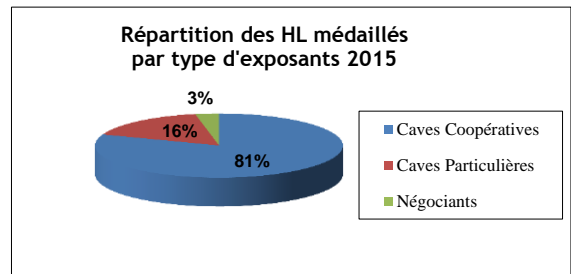

	Nb Médailles	Répartition Médailles
Caves Coopératives	267	47%
Caves Particulières	257	45%
Négociants	42	7%
TOTAL	566	100%
<i>Nb de Lots Médailleés</i>	92	
<i>Nb de cuves / btles Médailleés</i>	474	
% de Médailles	23%	
% des Lots dans les vins médailleés	16%	
Dont % de Cuves / Btles dans les vins médailleés	84%	

	Nb Médailles	Répartition Médailles
Or	258	45%
Argent	231	41%
Bronze	77	14%
TOTAL Médailles	566	100%

ÉVOLUTION 2015 / 2014

	Évolution nb Médailles
Caves Coopératives	+ 19%
Caves Particulières	-9%
Négociants	-19%
TOTAL Médailles	+ 3%

	Évolution nb Médailles
Or	-10%
Argent	+ 8%
Bronze	+ 36%
TOTAL Médailles	+ 3%

RÉPARTITION DES HL MÉDAILLÉS

HL MÉDAILLÉS - 2015

Type d'Exposants	HL Médaillés	Répartition HL Médaillés
Caves Coopératives	192 106	81%
Caves Particulières	38 877	16%
Négociants	7 358	3%
TOTAL	238 341	100%
TOTAL HECTOLITRES	939 883	