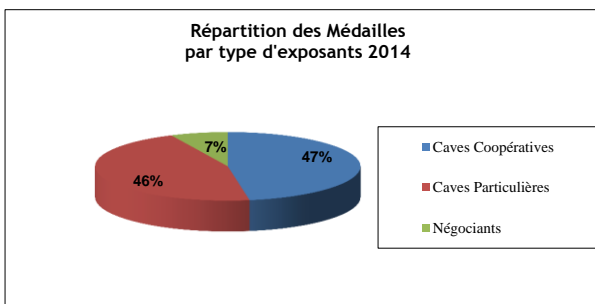

RÉPARTITION DES MÉDAILLES - 2014

388 DOSSIERS EXPOSANTS
221 DOSSIERS MEDAILLÉS
167 DOSSIERS NON MEDAILLÉS

	Nb Médailles	Répartition Médailles
Caves Coopératives	267	47%
Caves Particulières	257	45%
Négociants	42	7%
TOTAL	566	100%
<i>Nb de Lots Médailleés</i>	92	
<i>Nb de cuves / btles Médailleés</i>	474	
% de Médailles	23%	
% des Lots dans les vins médailleés	16%	
Dont % de Cuves / Btles dans les vins médailleés	84%