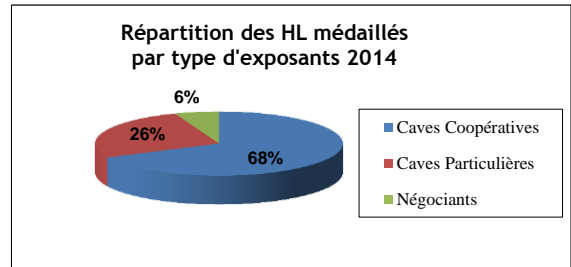

	Nb Médailles	Répartition Médailles
Or	258	45%
Argent	231	41%
Bronze	77	14%
TOTAL Médailles	566	100%

ÉVOLUTION 2015 / 2014

	Évolution nb Médailles
Caves Coopératives	+ 19%
Caves Particulières	-9%
Négociants	-19%
TOTAL Médailles	+ 3%

	Évolution nb Médailles
Or	-10%
Argent	+ 8%
Bronze	+ 36%
TOTAL Médailles	+ 3%

RÉPARTITION DES HL MÉDAILLÉS

HL MÉDAILLÉS - 2015

Type d'Exposants	HL Médaillés	Répartition HL Médaillés
Caves Coopératives	192 106	81%
Caves Particulières	38 877	16%
Négociants	7 358	3%
TOTAL	238 341	100%
TOTAL HECTOLITRES	939 883	

Type de médailles	HL	Répartition
Or	86 030	36%
Argent	92 422	39%
Bronze	59 889	25%
TOTAL 2015	238 341	100%
TOTAL HECTOLITRES	939 883	
% Hectolitres récompensés	25%	

HL MÉDAILLÉS - 2014

Type d'Exposants	HL Médaillés	Répartition HL Médaillés
Caves Coopératives	118 411	68%
Caves Particulières	46 007	26%
Négociants	10 158	6%
TOTAL	174 576	100%
TOTAL HECTOLITRES	832 807	