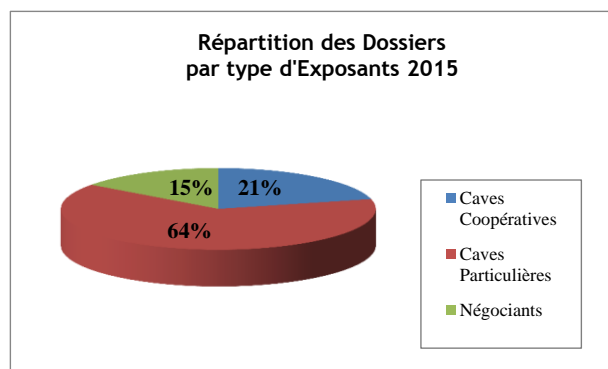

Type de médailles	HL	Répartition
Or	86 030	36%
Argent	92 422	39%
Bronze	59 889	25%
TOTAL 2015	238 341	100%
TOTAL HECTOLITRES	939 883	
% Hectolitres récompensés	25%	

HL MÉDAILLÉS - 2014

Type d'Exposants	HL Médaillés	Répartition HL Médaillés
Caves Coopératives	118 411	68%
Caves Particulières	46 007	26%
Négociants	10 158	6%
TOTAL	174 576	100%
TOTAL HECTOLITRES	832 807	

Type de médailles	HL	Répartition
Or	73 146	42%
Argent	75 819	43%
Bronze	25 611	15%
TOTAL 2014	174 576	100%
TOTAL HECTOLITRES	832 807	
% Hectolitres récompensés	21%	

ÉVOLUTION 2015 / 2014

	Évolution HL Médaillés
Caves Coopératives	+ 62%
Caves Particulières	-15%
Négociants	-28%
TOTAL	+ 37%

	Évolution HL Médaillés
Or	+ 18%
Argent	+ 22%
Bronze	+ 134%
TOTAL	+ 37%

RÉPARTITION DES DOSSIERS

RÉPARTITION DES DOSSIERS - 2015

Exposants	Nb Dossiers	Répartition des Dossiers	Nb Échantillons	Répartition des Échantillons
Caves Coopératives	80	21%	1089	44%
Caves Particulières	245	64%	1233	49%
Négociants	56	15%	180	7%
TOTAL	381	100%	2502	100%