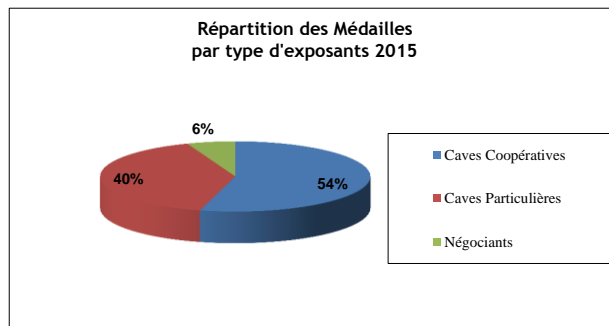

RÉPARTITION DES MÉDAILLES

RÉPARTITION DES MÉDAILLES - 2015

381 DOSSIERS EXPOSANTS
209 DOSSIERS MEDAILLES
172 DOSSIERS NON MEDAILLES

	Nb Médailles	Répartition Médailles
Caves Coopératives	317	54%
Caves Particulières	234	40%
Négociants	34	6%
TOTAL Médailles	585	100%
<i>Nb de Lots Médailleés</i>	80	
<i>Nb de cuves / btles Médailleés</i>	505	
% de Médailles	23,4%	
% des Lots dans les vins médailleés	14%	
Dont % de Cuves / Btles dans les vins médailleés	86%	

	Nb Médailles	Répartition Médailles
Or	231	39%
Argent	249	43%
Bronze	105	18%
TOTAL Médailles	585	100%

RÉPARTITION DES MÉDAILLES - 2014

388 DOSSIERS EXPOSANTS
221 DOSSIERS MEDAILLÉS
167 DOSSIERS NON MEDAILLÉS