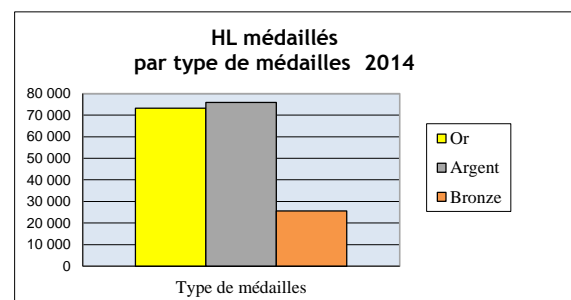

	Nb Médailles	Répartition Médailles
Or	258	45%
Argent	231	41%
Bronze	77	14%
TOTAL Médailles	566	100%

ÉVOLUTION 2015 / 2014

	Évolution nb Médailles
Caves Coopératives	+ 19%
Caves Particulières	-9%
Négociants	-19%
TOTAL Médailles	+ 3%

	Évolution nb Médailles
Or	-10%
Argent	+ 8%
Bronze	+ 36%
TOTAL Médailles	+ 3%

RÉPARTITION DES HL MÉDAILLÉS

HL MÉDAILLÉS - 2015

Type d'Exposants	HL Médaillés	Répartition HL Médaillés
Caves Coopératives	192 106	81%
Caves Particulières	38 877	16%
Négociants	7 358	3%
TOTAL	238 341	100%
TOTAL HECTOLITRES	939 883	

Type de médailles	HL	Répartition
Or	86 030	36%
Argent	92 422	39%
Bronze	59 889	25%
TOTAL 2015	238 341	100%
TOTAL HECTOLITRES	939 883	
% Hectolitres récompensés	25%	

HL MÉDAILLÉS - 2014

Type d'Exposants	HL Médaillés	Répartition HL Médaillés
Caves Coopératives	118 411	68%
Caves Particulières	46 007	26%
Négociants	10 158	6%
TOTAL	174 576	100%
TOTAL HECTOLITRES	832 807	

Type de médailles	HL	Répartition
Or	73 146	42%
Argent	75 819	43%
Bronze	25 611	15%
TOTAL 2014	174 576	100%
TOTAL HECTOLITRES	832 807	
% Hectolitres récompensés	21%	

ÉVOLUTION 2015 / 2014

	Évolution HL Médaillés
Caves Coopératives	+ 62%
Caves Particulières	-15%
Négociants	-28%
TOTAL	+ 37%