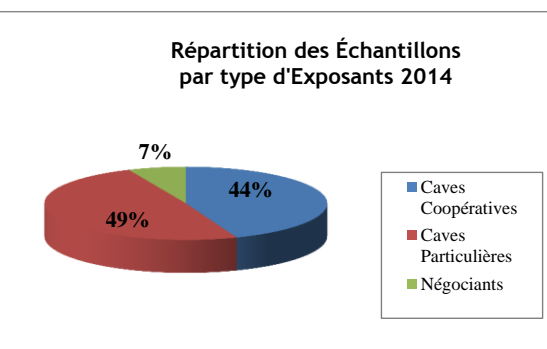

Type de médailles	HL	Répartition
Or	73 146	42%
Argent	75 819	43%
Bronze	25 611	15%
TOTAL 2014	174 576	100%
TOTAL HECTOLITRES	832 807	
% Hectolitres récompensés	21%	

ÉVOLUTION 2015 / 2014

	Évolution HL Médaillés
Caves Coopératives	+ 62%
Caves Particulières	-15%
Négociants	-28%
TOTAL	+ 37%

	Évolution HL Médaillés
Or	+ 18%
Argent	+ 22%
Bronze	+ 134%
TOTAL	+ 37%

RÉPARTITION DES DOSSIERS

RÉPARTITION DES DOSSIERS - 2015

Exposants	Nb Dossiers	Répartition des Dossiers	Nb Échantillons	Répartition des Échantillons
Caves Coopératives	80	21%	1089	44%
Caves Particulières	245	64%	1233	49%
Négociants	56	15%	180	7%
TOTAL	381	100%	2502	100%

RÉPARTITION DES DOSSIERS - 2014

Exposants	Nb Dossiers	Répartition des Dossiers	Nb Échantillons	Répartition des Échantillons
Caves Coopératives	82	21%	1085	44%
Caves Particulières	248	64%	1210	49%
Négociants	58	15%	163	7%
TOTAL	388	100%	2458	100%