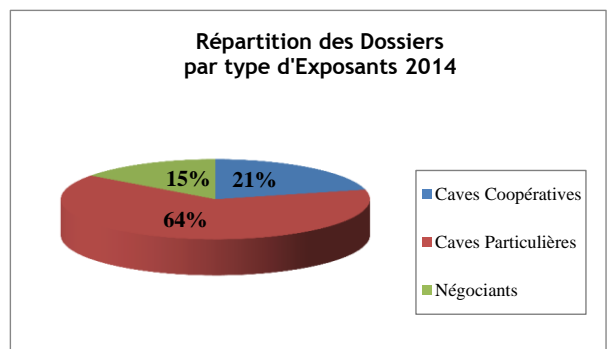

Type de médailles	HL	Répartition
Or	73 146	42%
Argent	75 819	43%
Bronze	25 611	15%
TOTAL 2014	174 576	100%
TOTAL HECTOLITRES	832 807	
% Hectolitres récompensés	21%	

ÉVOLUTION 2015 / 2014

	Évolution HL Médaillés
Caves Coopératives	+ 62%
Caves Particulières	-15%
Négociants	-28%
TOTAL	+ 37%

	Évolution HL Médaillés
Or	+ 18%
Argent	+ 22%
Bronze	+ 134%
TOTAL	+ 37%

RÉPARTITION DES DOSSIERS

RÉPARTITION DES DOSSIERS - 2015

Exposants	Nb Dossiers	Répartition des Dossiers	Nb Échantillons	Répartition des Échantillons
Caves Coopératives	80	21%	1089	44%
Caves Particulières	245	64%	1233	49%
Négociants	56	15%	180	7%
TOTAL	381	100%	2502	100%

RÉPARTITION DES DOSSIERS - 2014

Exposants	Nb Dossiers	Répartition des Dossiers	Nb Échantillons	Répartition des Échantillons
Caves Coopératives	82	21%	1085	44%
Caves Particulières	248	64%	1210	49%
Négociants	58	15%	163	7%
TOTAL	388	100%	2458	100%