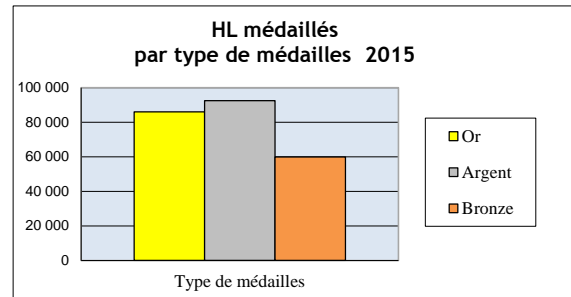

	Nb Médailles	Répartition Médailles
Or	258	45%
Argent	231	41%
Bronze	77	14%
TOTAL Médailles	566	100%

ÉVOLUTION 2015 / 2014

	Évolution nb Médailles
Caves Coopératives	+ 19%
Caves Particulières	-9%
Négociants	-19%
TOTAL Médailles	+ 3%

	Évolution nb Médailles
Or	-10%
Argent	+ 8%
Bronze	+ 36%
TOTAL Médailles	+ 3%

RÉPARTITION DES HL MÉDAILLÉS

HL MÉDAILLÉS - 2015

Type d'Exposants	HL Médaillés	Répartition HL Médaillés
Caves Coopératives	192 106	81%
Caves Particulières	38 877	16%
Négociants	7 358	3%
TOTAL	238 341	100%
TOTAL HECTOLITRES	939 883	

Type de médailles	HL	Répartition
Or	86 030	36%
Argent	92 422	39%
Bronze	59 889	25%
TOTAL 2015	238 341	100%
TOTAL HECTOLITRES	939 883	
% Hectolitres récompensés	25%	

HL MÉDAILLÉS - 2014

Type d'Exposants	HL Médaillés	Répartition HL Médaillés
Caves Coopératives	118 411	68%
Caves Particulières	46 007	26%
Négociants	10 158	6%
TOTAL	174 576	100%
TOTAL HECTOLITRES	832 807	