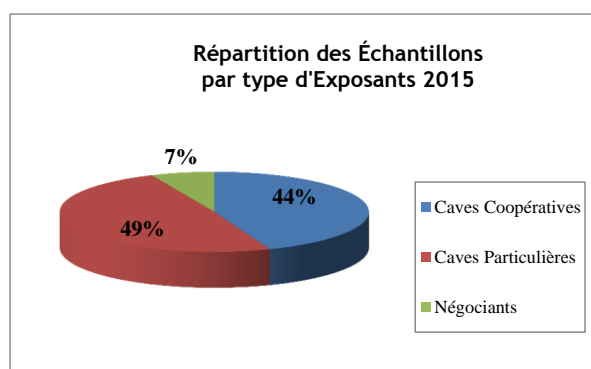

	Évolution nb Médailles
Or	-10%
Argent	+ 8%
Bronze	+ 36%
TOTAL Médailles	+ 3%

RÉPARTITION DES HL MÉDAILLÉS

HL MÉDAILLÉS - 2015

Type d'Exposants	HL Médaillés	Répartition HL Médaillés
Caves Coopératives	192 106	81%
Caves Particulières	38 877	16%
Négociants	7 358	3%
TOTAL	238 341	100%
TOTAL HECTOLITRES	939 883	

Type de médailles	HL	Répartition
Or	86 030	36%
Argent	92 422	39%
Bronze	59 889	25%
TOTAL 2015	238 341	100%
TOTAL HECTOLITRES	939 883	
% Hectolitres récompensés	25%	

HL MÉDAILLÉS - 2014

Type d'Exposants	HL Médaillés	Répartition HL Médaillés
Caves Coopératives	118 411	68%
Caves Particulières	46 007	26%
Négociants	10 158	6%
TOTAL	174 576	100%
TOTAL HECTOLITRES	832 807	

Type de médailles	HL	Répartition
Or	73 146	42%
Argent	75 819	43%
Bronze	25 611	15%
TOTAL 2014	174 576	100%
TOTAL HECTOLITRES	832 807	
% Hectolitres récompensés	21%	

ÉVOLUTION 2015 / 2014

	Évolution HL Médaillés
Caves Coopératives	+ 62%
Caves Particulières	-15%
Négociants	-28%
TOTAL	+ 37%

	Évolution HL Médaillés
Or	+ 18%
Argent	+ 22%
Bronze	+ 134%
TOTAL	+ 37%

RÉPARTITION DES DOSSIERS

RÉPARTITION DES DOSSIERS - 2015

Exposants	Nb Dossiers	Répartition des Dossiers	Nb Échantillons	Répartition des Échantillons
Caves Coopératives	80	21%	1089	44%
Caves Particulières	245	64%	1233	49%
Négociants	56	15%	180	7%
TOTAL	381	100%	2502	100%